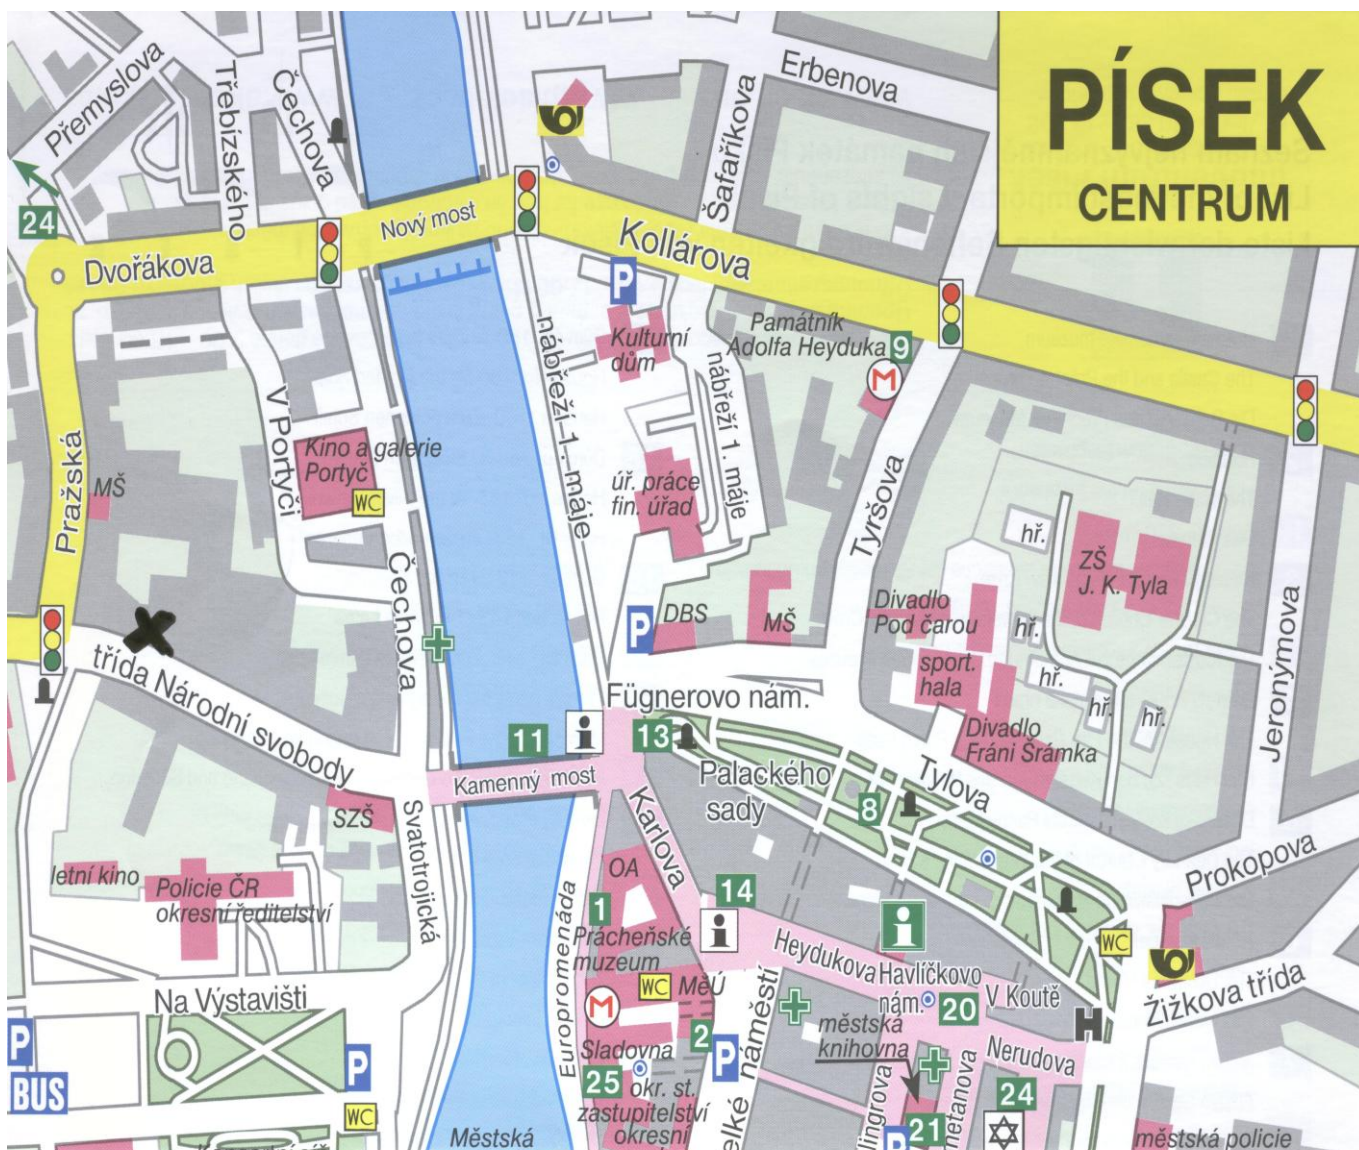

BONUM-REPRO s.r.o.

Tyršova 53
397 01 Písek
tel: 382 219 159

IČO: 62526286
DIČ: CZ62526286

prodejna:

tř. Národní svobody 26
397 01 Písek
tel: 389 822 530

emai: prodejna@bonum-repro.cz
www.bonum-repro.cz